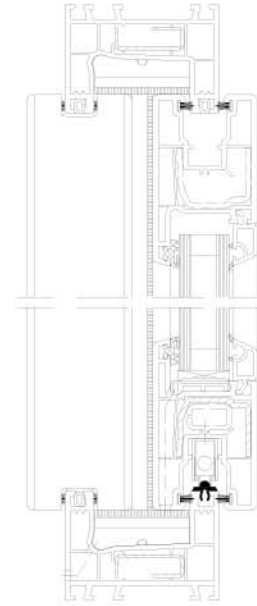

## Schüco PVC-u Sliding System S 74

İç mekan ile dış mekan arasında mükemmel geçiş...

The perfect connection between interior and exterior...

Schüco S 74

Profil yüzey genişliği kasa-kanatta 125 mm, kanat yüzey genişliğinde 82 mm olup, yüksek ışık geçirgenliği sağlar. Schüco S 74 sürme pencere ve basit sürme kapılarda ekonomik uygulama imkanı mevcuttur. Özel fırça contaları ile kanat rahat kayar. Tercihe göre: 4 mm-28 mm arası genişliğinde çift cam uygulanabilir. Sineklik ve panjurlarla beraber kullanılabilir. Üstte ya da yanda sabit kısımlar elde edilebilir. Teras kapıları, ara bölme elemanları ve kış bahçelerinde rahatlıkla uygulanabilir.