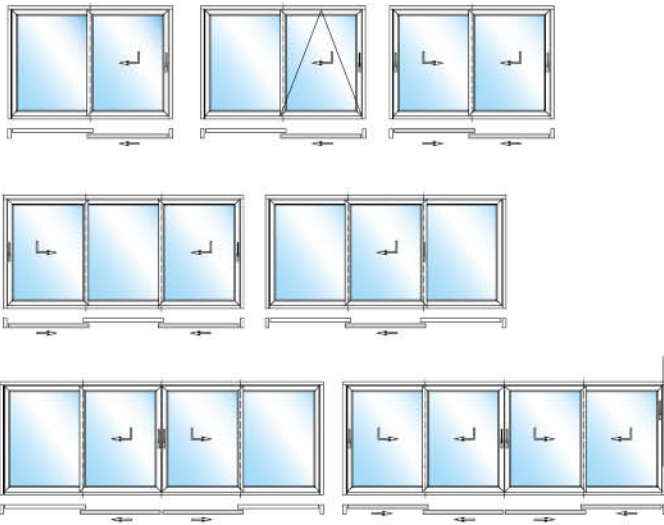

Kişiyeye özel çözümler için birçok varyasyon Many variations for private solutions

Tüm günü doğayla iç içe yaşayabilmek için gerekli olan sistem:
Schüco EasySlide

A very necessary system to live the day in the heart of the nature:
Schüco EasySlide

İki bölmeden oluşan versiyonda, bir veya iki hareketli kanadın her biri arasındaki karşılıklı olarak sürülebilir bileşenler, öne devirme fonksiyonu da dahil olmak üzere seçilebilir. Orta veya kenarlardaki kanatlardan sağlanan geniş geçiş olanakları ile dış alanlara geçiş sınırsızdır.

Doğa ile iç içe yaşam alanı: Dört kanatlı varyasyon, terası, oturlan odanın açık bir parçası haline getirir.

Esnek sistem, muhtelif açma şekillerini olanaklı kılar ve tasarım taleplerine geniş hareket alanı sağlar. Beyaz rengin yanında iç ve dış görüntü açısından ayrı seçebileceğiniz çok geniş renk ve kaplama seçeneği bulunur.

With the version with two sashes you can slide either sash towards other with the option to tilt the window. Now, there are unlimited ways to step out due to wide passages provided by the middle and side sash.

Bring the nature to inside: Version with four sashes makes the terrace a part of the living room.

Flexible system provides a variety of opening style as well as a large space for multiple designs. There are many colors beside the white and coating materials that you can choose among for interior and exterior looks.